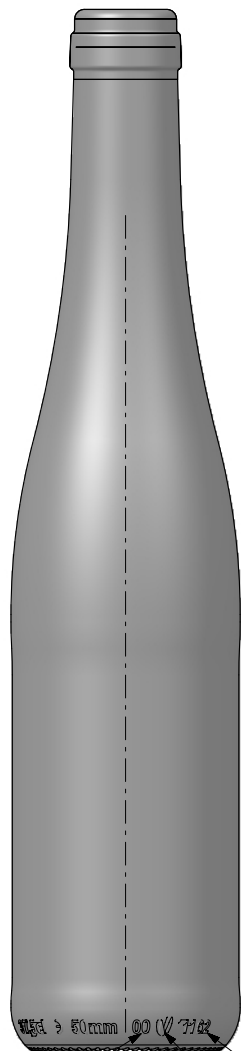

RHIN 37,5 CL

Características del producto:

Código	1162/242
Capacidad	375 ml
Boca	CORCHO CETIE
Colores	<input checked="" type="radio"/> <input type="radio"/>
Peso	350 gr
Altura total	275.00 mm
Diámetro	60.60 mm
Palé	2.394 unidades

N° MOLDE
(CAVITY NUMBER)

VISTA FRONTAL
(FRONT VIEW)

N° MODELO
(JOB No)

ANAGRAMA
(PUNTMARK VIDRALA)

ZONA DE GRABADOS / HEEL EMBOSSING
(Opuesto al código de pto / Opposite to dot code)

VISTA TRASERA
(BACK VIEW)

37,5d 50mm 00 1162

N° MOLDE
(CAVITY NUMBER)

ANAGRAMA
(PUNTMARK VIDRALA)

N° MODELO
(JOB No)

ESTRIADO UÑAS
(STIPPLING)

VISTA DEL FONDO
(BOTTOM VIEW)

Rev	Modificación / Modification	Fecha/Date	Firma/Sign
9	Grabados talon añadido n°modelo, eliminado letra de año	31/08/23	AMC
8	Se modifica entrega superior e inferior etiqueta z e pasa 80 (antes 82)Ømax 60,6 (a 60,9)	01/4/05	ALR
7	Se modifica entrega superior etiqueta , z e pasa 82 (antes 74)	23/7/04	ALR
6	Se suaviza entrega superior, z e pasa 74 (antes 91)	20/7/04	ALR

Peso aprox / Weight approx	350 g
Capacidad N. llenado / Fillpoint Capacity	375 ml ± 7,5 a 50 mm
Capacidad a verter / Brimfull Capacity	390 ml ± aprox
Cámara expansión / Vacuity	4,0 % 15 ml
Recipiente medida / Meas cap	SI
Angulo de volcado / Tilt angle	12,8°
Carbonatación / Gas vol	0,0 VolCO2 max
Presión larga duración / Long Term pressure: 0 Bar max	Páster: NO
Resistencia. choque térmico / Thermal Shock max:	42 °C