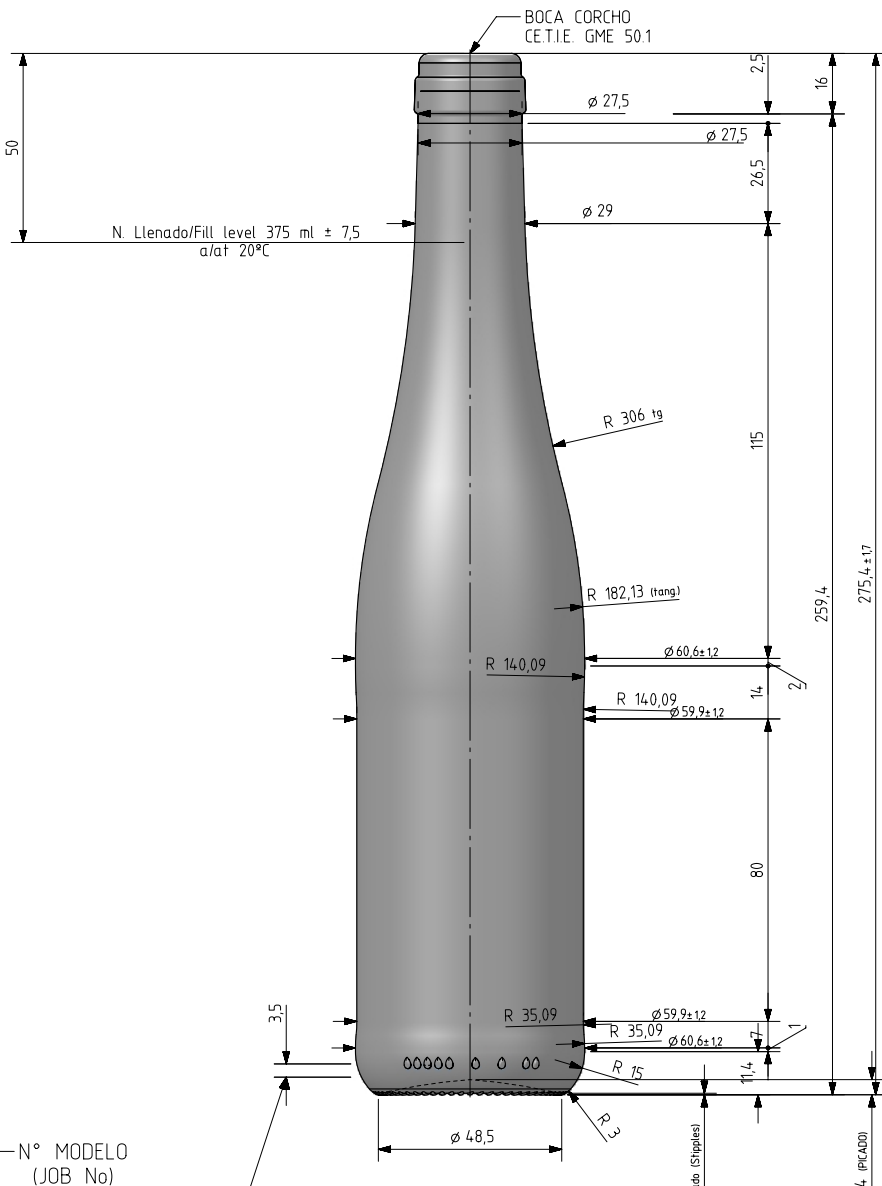

RHIN 37,5 CL

Características del producto:

Código	1162/242
Capacidad	375 ml
Boca	CORCHO CETIE
Colores	<input checked="" type="radio"/> <input type="radio"/>
Peso	350 gr
Altura total	275.00 mm
Diámetro	60.60 mm
Palé	2.394 unidades

N° MOLDE
(CAVITY NUMBER)

VISTA FRONTAL
(FRONT VIEW)

N° MODELO
(JOB No)

ANAGRAMA
(PUNTMARK VIDRALA)

ZONA DE GRABADOS / HEEL EMBOSSING
(Opuesto al código de pto / Opposite to dot code)

VISTA TRASERA
(BACK VIEW)

37,5d 50mm 00 1162

N° MOLDE
(CAVITY NUMBER)

ANAGRAMA
(PUNTMARK VIDRALA)

N° MODELO
(JOB No)

ESTRIADO UÑAS
(STIPPLING)

VISTA DEL FONDO
(BOTTOM VIEW)

Rev	Modificación / Modification	Fecha/Date	Firma/Sign
9	Grabados talon añadido n°modelo, eliminado letra de año	31/08/23	AMC
8	Se modifica entrega superior e inferior etiqueta z e pasa 80 (antes 82)Ømax 60,6 (a 60,9)	01/4/05	ALR
7	Se modifica entrega superior etiqueta , z e pasa 82 (antes 74)	23/7/04	ALR
6	Se suaviza entrega superior, z e pasa 74 (antes 91)	20/7/04	ALR

Peso aprox / Weight approx	350 g
Capacidad N. llenado / Fillpoint Capacity	375 ml ± 7,5 a 50 mm
Capacidad a verter / Brimfull Capacity	390 ml ± aprox
Cámara expansión / Vacuity	4,0 % 15 ml
Recipiente medida / Meas cap	SI
Angulo de volcado / Tilt angle	12,8°
Carbonatación / Gas vol	0,0 VolCO2 max
Presión larga duración / Long Term pressure: 0 Bar max	Páster: NO
Resistencia. choque térmico / Thermal Shock max:	42 °C