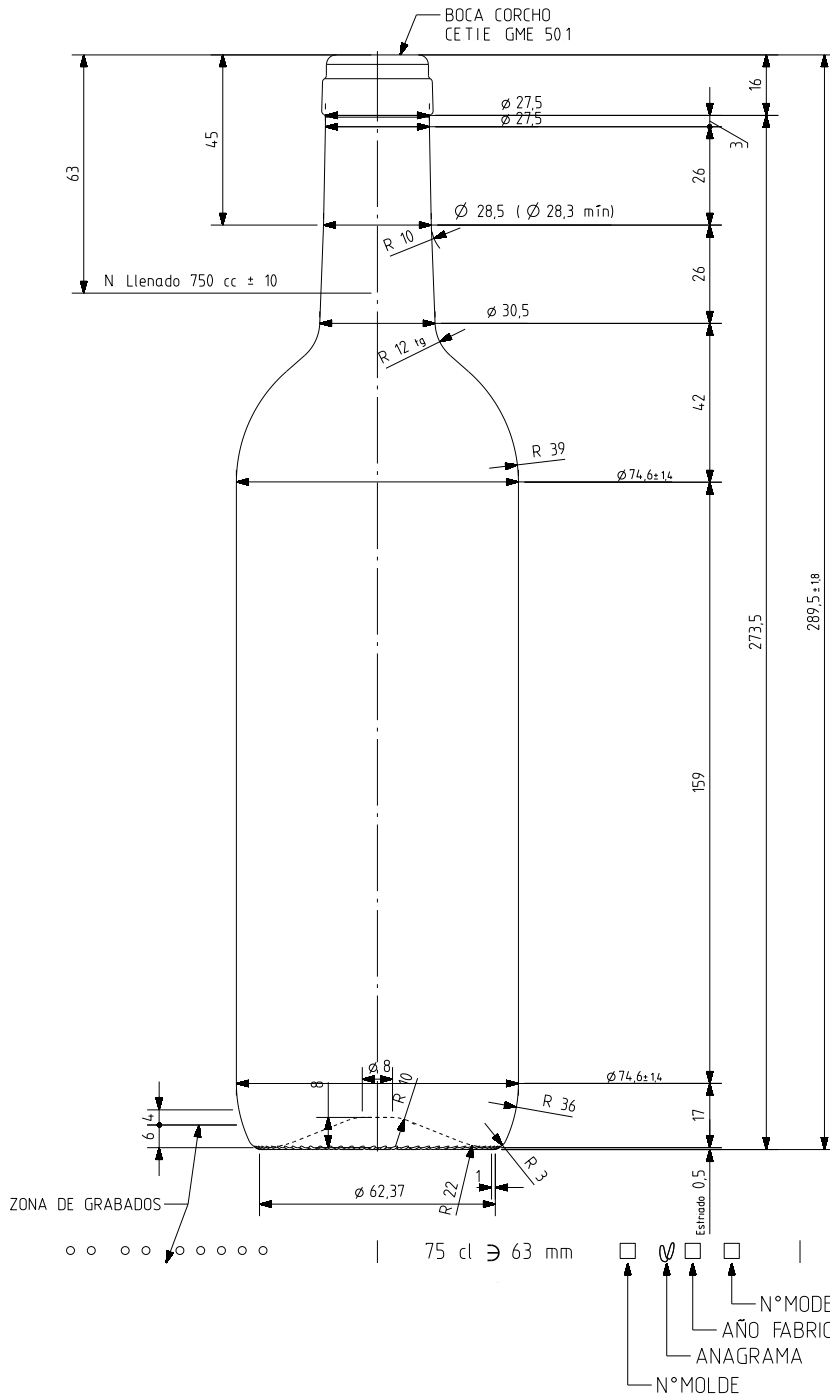

BD VIVA NATURA 75 CL

Características del producto:

Código	1140/242
Capacidad	750 ml
Boca	CORCHO CETIE
Colores	<input checked="" type="radio"/> <input type="radio"/>
Peso	360 gr
Altura total	289.50 mm
Diámetro	74.60 mm
Palé	1.624 unidades

VISTA DEL FONDO

				Peso aprox 360 gr	Dibujado E. Albaizar
				Capacidad n llenado 750 cc \pm 10 \varnothing 63 mm	Conforme
				Capacidad a verter 770 cc \pm aprox	Fecha 10-08-10
				Recipiente medida SI	Escala 1/1 N° Plano 6861-B
				Resistencia choque térmico 42 °C	BORDELESA VIVA 75 CL
				Cámara expansión 2,7 %	
B	Se quita salvaetiquetas	25-08-10	AEA	Carbonatación 0,0 Vol CO2 máx	Conforme cliente
Ref	Modificación	Fecha	Firma	Angulo de volcado 15,6 °	Fecha
Este plano es propiedad de Vidrala y no puede ser reproducido ni comunicado sin nuestro permiso. Las calas no toleradas son aproximadas 63,1%.					Modelo 1140/242
					Anula 6861 CAD 6861-B.prt